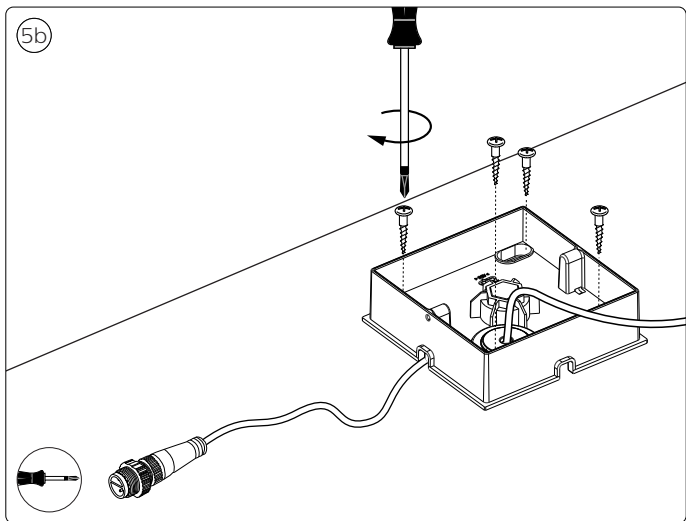

MAX. 40 W

0-14

- EN** Use only with Philips Hue 24V luminaires!
- DE** Verwenden Sie nur mit Philips Hue 24V Leuchten!
- FR** Utiliser uniquement avec les luminaires Philips Hue 24V !
- ES** Utilizar solamente con Philips Hue 24V luminarias!
- PT** Utilize apenas com luminárias Philips Hue 24V!
- IT** Utilizzare solo con apparecchi Philips Hue 24V!