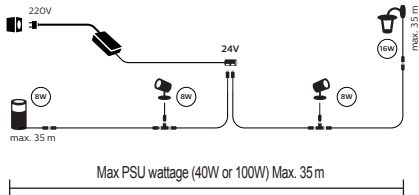

MAX. 40 W

0-14

- EN** Use only with Philips Hue 24V luminaires!
- DE** Verwenden Sie nur mit Philips Hue 24V Leuchten!
- FR** Utiliser uniquement avec les luminaires Philips Hue 24V !
- ES** Utilizar solamente con Philips Hue 24V luminarias!
- PT** Utilize apenas com luminárias Philips Hue 24V!
- IT** Utilizzare solo con apparecchi Philips Hue 24V!

## Philips Hue Low-volt system (24V)

Signify  
I.B.R.S. / C.C.R.I. Numéro 10461  
5600 VB Eindhoven,  
the Netherlands  
☎00800-74454775

© 2021 Signify Holding  
All rights reserved

[www.philips-hue.com](http://www.philips-hue.com)