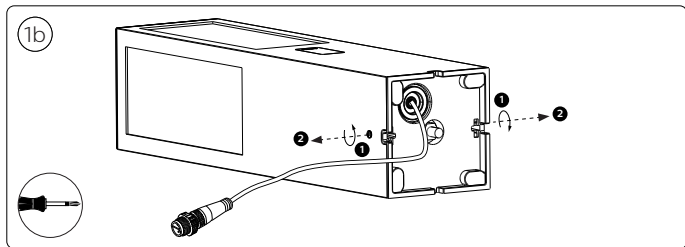

MAX. 40 W

0-14

- EN** Use only with Philips Hue 24V luminaires!
- DE** Verwenden Sie nur mit Philips Hue 24V Leuchten!
- FR** Utiliser uniquement avec les luminaires Philips Hue 24V !
- ES** Utilizar solamente con Philips Hue 24V luminarias!
- PT** Utilize apenas com luminárias Philips Hue 24V!
- IT** Utilizzare solo con apparecchi Philips Hue 24V!