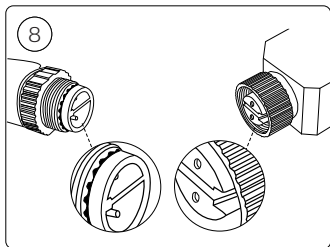

MAX. 40 W

0-14

- EN** Use only with Philips Hue 24V luminaires!
- DE** Verwenden Sie nur mit Philips Hue 24V Leuchten!
- FR** Utiliser uniquement avec les luminaires Philips Hue 24V !
- ES** Utilizar solamente con Philips Hue 24V luminarias!
- PT** Utilize apenas com luminárias Philips Hue 24V!
- IT** Utilizzare solo con apparecchi Philips Hue 24V!