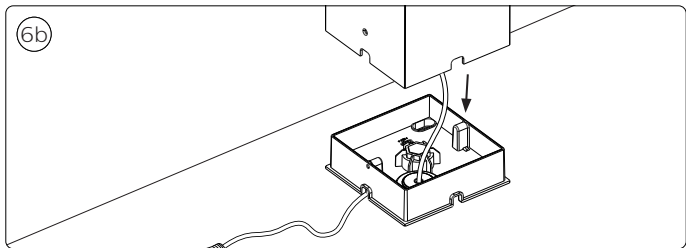

MAX. 40 W

0-14

- EN** Use only with Philips Hue 24V luminaires!
- DE** Verwenden Sie nur mit Philips Hue 24V Leuchten!
- FR** Utiliser uniquement avec les luminaires Philips Hue 24V !
- ES** Utilizar solamente con Philips Hue 24V luminarias!
- PT** Utilize apenas com luminárias Philips Hue 24V!
- IT** Utilizzare solo con apparecchi Philips Hue 24V!