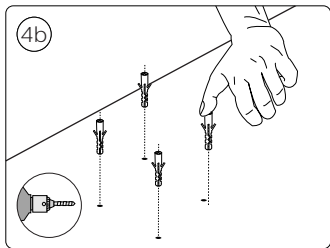

MAX. 40 W

0-14

- EN** Use only with Philips Hue 24V luminaires!
- DE** Verwenden Sie nur mit Philips Hue 24V Leuchten!
- FR** Utiliser uniquement avec les luminaires Philips Hue 24V !
- ES** Utilizar solamente con Philips Hue 24V luminarias!
- PT** Utilize apenas com luminárias Philips Hue 24V!
- IT** Utilizzare solo con apparecchi Philips Hue 24V!