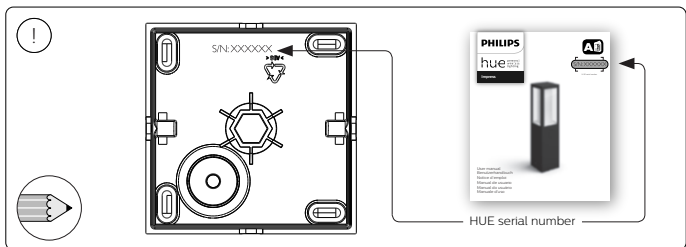

# PHILIPS

hue personal  
wireless  
lighting

Impress

HUE serial number

User manual  
Benutzerhandbuch  
Notice d'emploi  
Manual de usuario  
Manual do usuário  
Manuale d'uso

Incl.

Excl.

IP44

MAX. 40 W

0-14

- EN** Use only with Philips Hue 24V luminaires!
- DE** Verwenden Sie nur mit Philips Hue 24V Leuchten!
- FR** Utiliser uniquement avec les luminaires Philips Hue 24V !
- ES** Utilizar solamente con Philips Hue 24V luminarias!
- PT** Utilize apenas com luminárias Philips Hue 24V!
- IT** Utilizzare solo con apparecchi Philips Hue 24V!