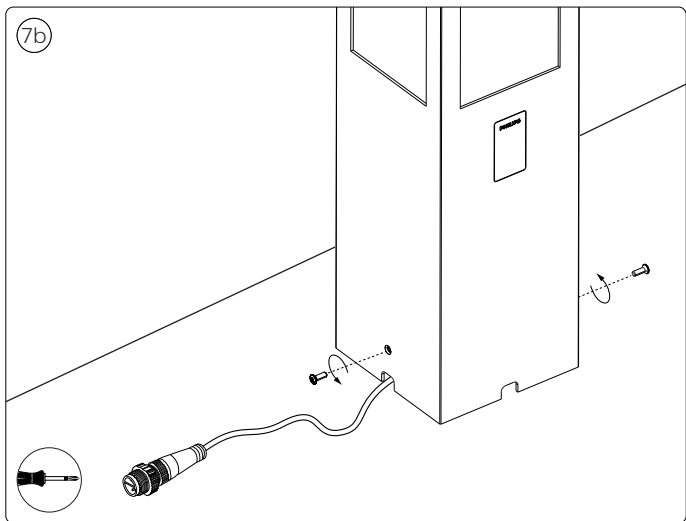

MAX. 40 W

0-14

- EN** Use only with Philips Hue 24V luminaires!
- DE** Verwenden Sie nur mit Philips Hue 24V Leuchten!
- FR** Utiliser uniquement avec les luminaires Philips Hue 24V !
- ES** Utilizar solamente con Philips Hue 24V luminarias!
- PT** Utilize apenas com luminárias Philips Hue 24V!
- IT** Utilizzare solo con apparecchi Philips Hue 24V!