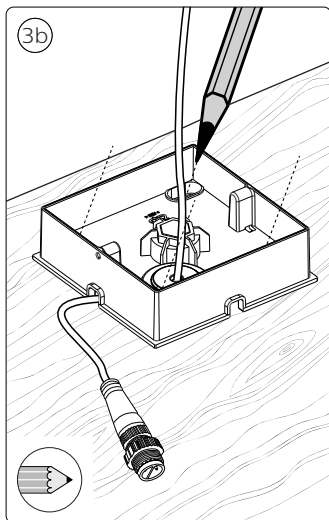

MAX. 40 W

0-14

- EN** Use only with Philips Hue 24V luminaires!
- DE** Verwenden Sie nur mit Philips Hue 24V Leuchten!
- FR** Utiliser uniquement avec les luminaires Philips Hue 24V !
- ES** Utilizar solamente con Philips Hue 24V luminarias!
- PT** Utilize apenas com luminárias Philips Hue 24V!
- IT** Utilizzare solo con apparecchi Philips Hue 24V!