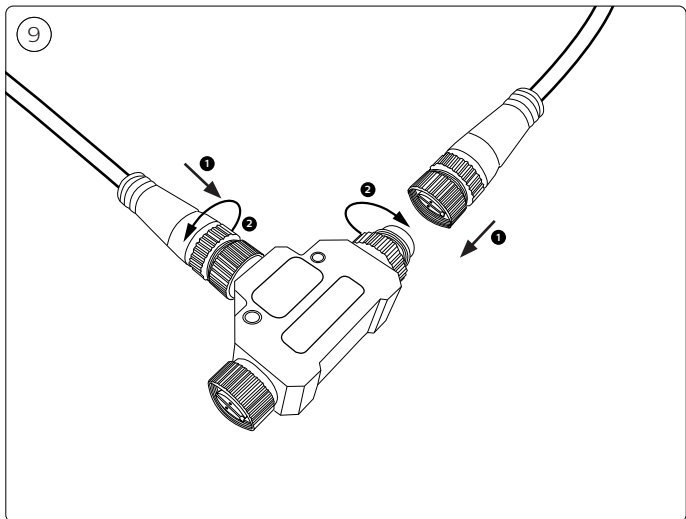

MAX. 40 W

0-14

- EN** Use only with Philips Hue 24V luminaires!
- DE** Verwenden Sie nur mit Philips Hue 24V Leuchten!
- FR** Utiliser uniquement avec les luminaires Philips Hue 24V !
- ES** Utilizar solamente con Philips Hue 24V luminarias!
- PT** Utilize apenas com luminárias Philips Hue 24V!
- IT** Utilizzare solo con apparecchi Philips Hue 24V!