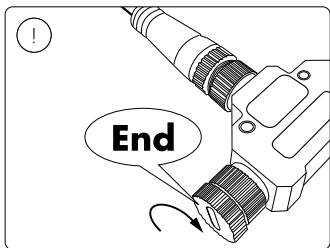

MAX. 40 W

0-14

- EN** Use only with Philips Hue 24V luminaires!
- DE** Verwenden Sie nur mit Philips Hue 24V Leuchten!
- FR** Utiliser uniquement avec les luminaires Philips Hue 24V !
- ES** Utilizar solamente con Philips Hue 24V luminarias!
- PT** Utilize apenas com luminárias Philips Hue 24V!
- IT** Utilizzare solo con apparecchi Philips Hue 24V!