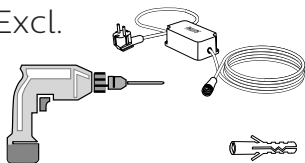

# PHILIPS

hue personal  
wireless  
lighting

Impress

HUE serial number

User manual  
Benutzerhandbuch  
Notice d'emploi  
Manual de usuario  
Manual do usuário  
Manuale d'uso

Incl.

Excl.

IP44

MAX. 40 W

0-14

- EN** Use only with Philips Hue 24V luminaires!
- DE** Verwenden Sie nur mit Philips Hue 24V Leuchten!
- FR** Utiliser uniquement avec les luminaires Philips Hue 24V !
- ES** Utilizar solamente con Philips Hue 24V luminarias!
- PT** Utilize apenas com luminárias Philips Hue 24V!
- IT** Utilizzare solo con apparecchi Philips Hue 24V!