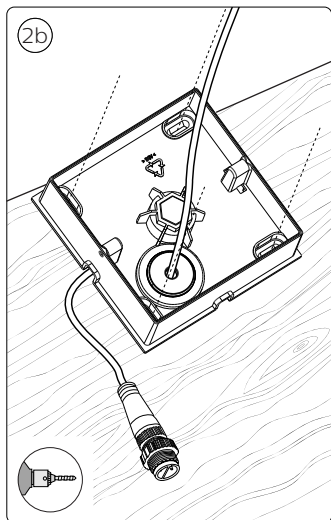

MAX. 40 W

0-14

- EN** Use only with Philips Hue 24V luminaires!
- DE** Verwenden Sie nur mit Philips Hue 24V Leuchten!
- FR** Utiliser uniquement avec les luminaires Philips Hue 24V !
- ES** Utilizar solamente con Philips Hue 24V luminarias!
- PT** Utilize apenas com luminárias Philips Hue 24V!
- IT** Utilizzare solo con apparecchi Philips Hue 24V!